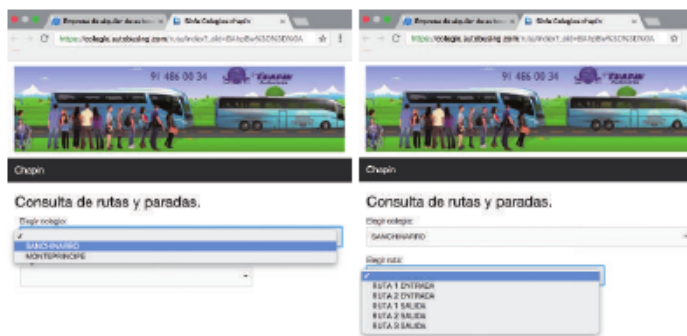

Consulta las Rutas y Paradas de tu Transporte Escolar

Curso Escolar 2020 /2021

¡Fácilmente con tu móvil, ordenador o tablet!

1 Busca en el navegador: www.grupochapin.com o escanea el código Qr

2 www.grupochapin.com

Cliclea aquí, en Alta Padres Rutas Escolares

3 www.grupochapin.com

Aquí tienes varias opciones...

Ya estoy registrado. Pues introduce tus datos y ¡accede!

Ya sé mi ruta y directamente me quiero registrar.

Quiero consultar las rutas y paradas que hay.

4 Rellena los parámetros de Colegio y Ruta y te saldrá automáticamente las paradas de la Ruta seleccionada

Consulta de rutas y paradas.

Elegir colegio:

Elegir ruta:

5 Puedes consultar las paradas o si lo deseas, pulsa sobre el icono y te redirigirá a google maps enseñándote de una forma más gráfica la ruta

TARIFAS DE TRAYECTOS

Todas las entradas al mes	80 €
Todas las entradas y salidas al mes	138 €
Todas las salidas al mes	80 €
Servicio discrecional	5 €

En el caso de familias numerosas que utilicen el transporte escolar en rutas de dos trayectos diarios, se les aplicará, un 50% de descuento en el 3º y 4º hermano; en el 5º y sucesivos serán gratis. Para cualquier duda, pónganse en contacto con Elena Criado, bien llamando al: 91 486 00 34 o por correo electrónico: ceusanchinarro@grupochapin.com

En cumplimiento de la Ley Orgánica 15/1999, de 13 de diciembre, de Protección de Datos de Carácter Personal, le recordamos que podrá en todo momento ejercitar los derechos de acceso, rectificación, cancelación y oposición sobre sus datos personales que hayan podido ser incorporados en nuestros ficheros a través del envío de un correo electrónico al remitente, especificando en el cuerpo del mensaje la dirección de e-mail sobre la que desea ejercitar su derecho.