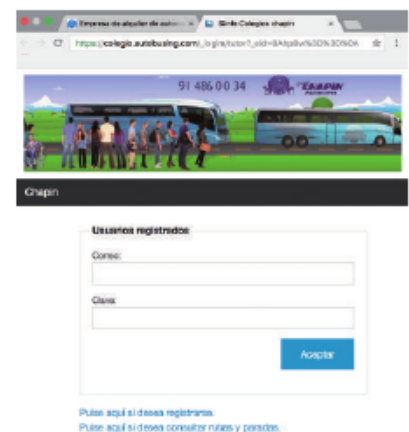

Consulta las Rutas y Paradas de tu Transporte Escolar

Curso Escolar 2020 /2021

¡Fácilmente con tu móvil, ordenador o tablet!

1 Busca en el navegador: www.grupochapin.com o escanea el código Qr

2 www.grupochapin.com

Cliclea aquí, en Alta Padres Rutas Escolares

3 www.grupochapin.com

Aquí tienes varias opciones...

Ya estoy registrado. Pues introduce tus datos y ¡accede!

Ya sé mi ruta y directamente me quiero registrar.

Quiero consultar las rutas y paradas que hay.

4 Rellena los parámetros de Colegio y Ruta y te saldrá automáticamente las paradas de la Ruta seleccionada

Consulta de rutas y paradas.

Elegir colegio:

Elegir ruta:

5 Puedes consultar las paradas o si lo deseas, pulsa sobre el icono y te redirigirá a google maps enseñándote de una forma más gráfica la ruta

TARIFAS DE TRAYECTOS

Todas las entradas al mes	80 €
Todas las entradas y salidas al mes	138 €
Todas las salidas al mes	80 €
Servicio discrecional	5 €

En el caso de familias numerosas que utilicen el transporte escolar en rutas de dos trayectos diarios, se les aplicará, un 50% de descuento en el 3º y 4º hermano; en el 5º y sucesivos serán gratis. Para cualquier duda, pónganse en contacto con Elena Criado, bien llamando al: 91 486 00 34 o por correo electrónico: ceusanchinarro@grupochapin.com

En cumplimiento de la Ley Orgánica 15/1999, de 13 de diciembre, de Protección de Datos de Carácter Personal, le recordamos que podrá en todo momento ejercitar los derechos de acceso, rectificación, cancelación y oposición sobre sus datos personales que hayan podido ser incorporados en nuestros ficheros a través del envío de un correo electrónico al remitente, especificando en el cuerpo del mensaje la dirección de e-mail sobre la que desea ejercitar su derecho.